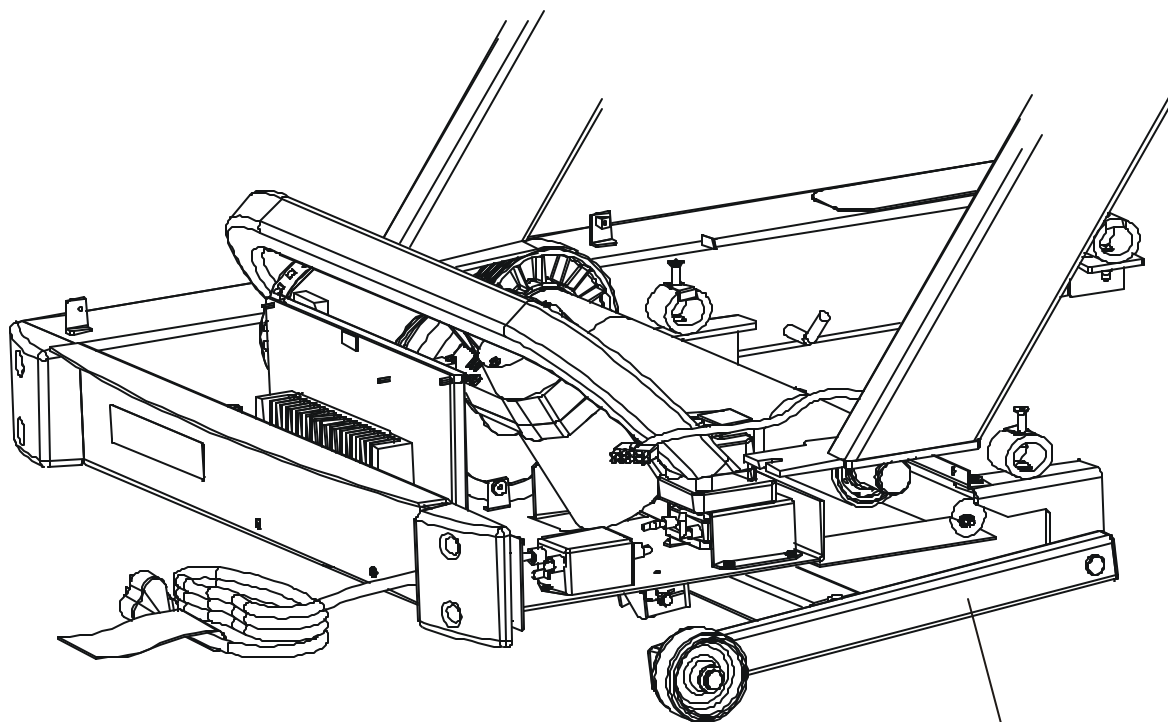

91TW-0XXX-02
S/N WTF100000 and up

ARCTIC SILVER 91TW

Lift Frame Assembly

91TW-0XXX-02

S/N WTF100000 and up

Lift Arm Wheel
OK60-01020-0000
Cap, Tube End
OK60-01092-0000
Cotter Pin
0017-00007-0208
Clevis Pin
0017-00007-0271